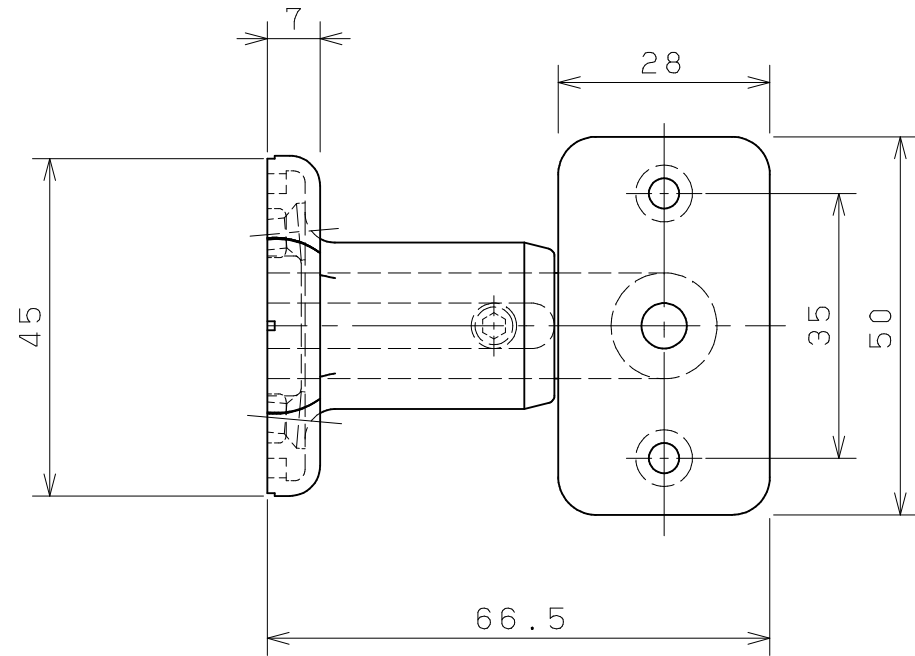

片番	訂正内容	日付	備考	押印	確認
△					
△					

品名	商品コード*	品番	色調	備考
BAUHAUSセレクトシリーズ*	040-1156	BD-41B	ブ ラウン	
35出幅調整フ ラケットカバー付	040-1157	BD-41G	ゴ ールド*	
	040-1158	BD-41S	シルバー	

品番	名 称	数量	材 質	表 面 処 理	備 考
7	スパ ナ	1	鋼製	黒	
6	手摺棒取付ネジ*	2	鋼製	受けと同色塗装	⊕丸皿タッピンク*1種3.5x20溝付
5	壁面取付ネジ*	4	鋼製	ユニクロメッキ	⊕皿タッピンク*1種3.5x40溝付
4	受け固定ネジ*	1	ステンレス	脱脂	六角穴付止ネジ*
3	出幅調整フ ラケット兼用カバー	1	ABS	指定色塗装	
2	出幅調整フ ラケット兼用ベース	1	亜鉛合金	指定色焼付塗装	
1	35出幅調整フ ラケット受け	1	亜鉛合金	指定色焼付塗装	

記 事	名 称	BAUHAUSセレクトシリーズ*	製 図 月 日	承 認	検 図	設 計	製 図
	図 番	35出幅調整フ ラケットカバー付	尺 度	マツ六株式会社 MAZROC CO., LTD.			
		1 / 1 /					