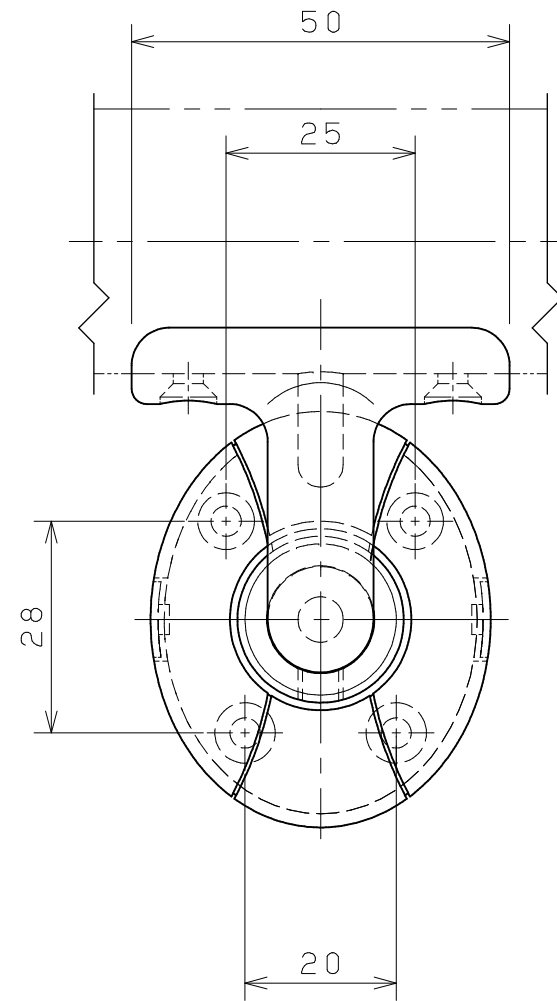

片番	訂正内容	日付	備考	押印	確認
△					
△					

品名	商品コード*	品番	色調	備考
BAUHAUSセレクトシリーズ*	040-1156	BD-41B	ブ ラウン	
35出幅調整フ ラケットカバー付	040-1157	BD-41G	ゴ ールド*	
	040-1158	BD-41S	シルバー	

品番	名 称	数量	材 質	表 面 処 理	備 考
7	スパ ナ	1	鋼製	黒	
6	手摺棒取付ネジ*	2	鋼製	受けと同色塗装	⊕丸皿タッピンク*1種3.5x20溝付
5	壁面取付ネジ*	4	鋼製	ユニクロメッキ	⊕皿タッピンク*1種3.5x40溝付
4	受け固定ネジ*	1	ステンレス	脱脂	六角穴付止ネジ*
3	出幅調整フ ラケット兼用カバー	1	ABS	指定色塗装	
2	出幅調整フ ラケット兼用ベース	1	亜鉛合金	指定色焼付塗装	
1	35出幅調整フ ラケット受け	1	亜鉛合金	指定色焼付塗装	

記 事	名 称	BAUHAUSセレクトシリーズ*	製 図 月 日	承 認	検 図	設 計	製 図
	図 番	35出幅調整フ ラケットカバー付	尺 度	マツ六株式会社 MAZROC CO., LTD.			
		1 / 1 /					