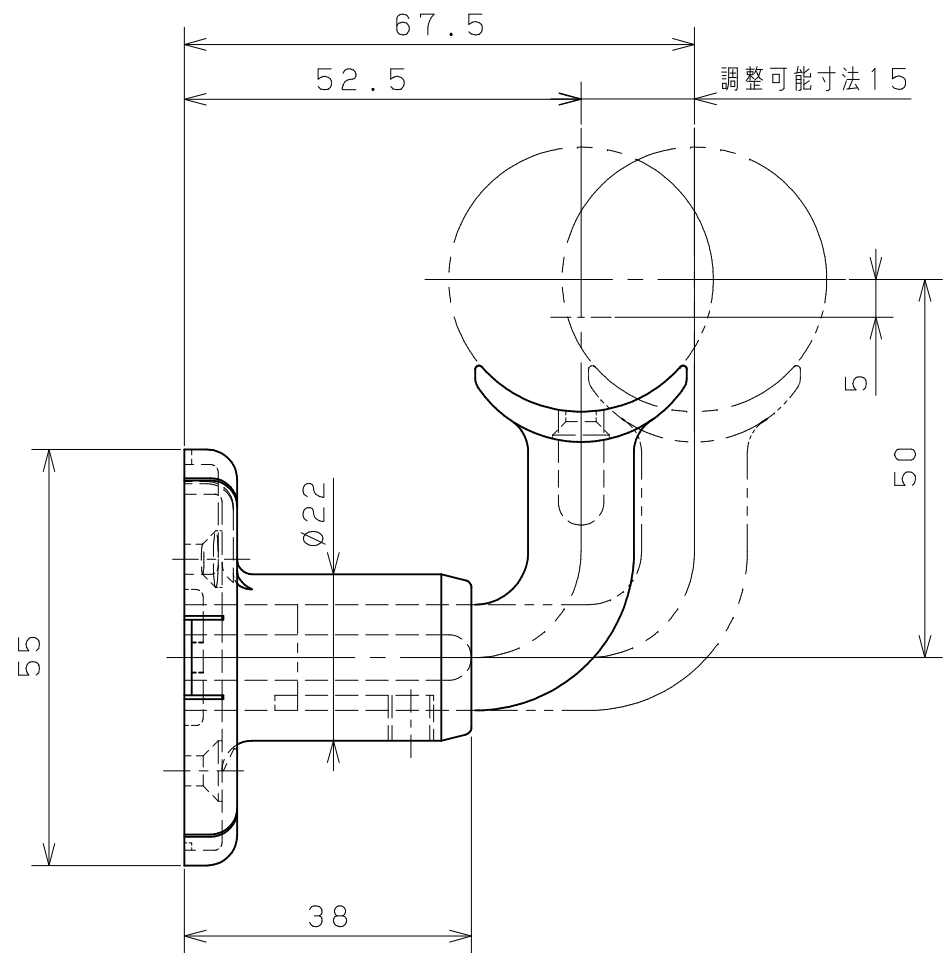

片番	訂正内容	日付	備考	押印	確認
△					
△					

品名	商品コード*	品番	色調	備考
BAUHAUSセレクトシリーズ*	040-1156	BD-41B	ブ ラウン	
35出幅調整フ ラケットカバー付	040-1157	BD-41G	ゴ ールド*	
	040-1158	BD-41S	シルバー	

品番	名 称	数量	材 質	表 面 処 理	備 考
7	スパ ナ	1	鋼製	黒	
6	手摺棒取付ネジ*	2	鋼製	受けと同色塗装	⊕丸皿タッピンク*1種3.5x20溝付
5	壁面取付ネジ*	4	鋼製	ユニクロメッキ	⊕皿タッピンク*1種3.5x40溝付
4	受け固定ネジ*	1	ステンレス	脱脂	六角穴付止ネジ*
3	出幅調整フ ラケット兼用カバー	1	ABS	指定色塗装	
2	出幅調整フ ラケット兼用ベース	1	亜鉛合金	指定色焼付塗装	
1	35出幅調整フ ラケット受け	1	亜鉛合金	指定色焼付塗装	

記 事	名 称	BAUHAUSセレクトシリーズ*	製 図 月 日	承 認	検 図	設 計	製 図
	図 番	35出幅調整フ ラケットカバー付	尺 度	マツ六株式会社 MAZROC CO., LTD.			
		1 / 1 /					